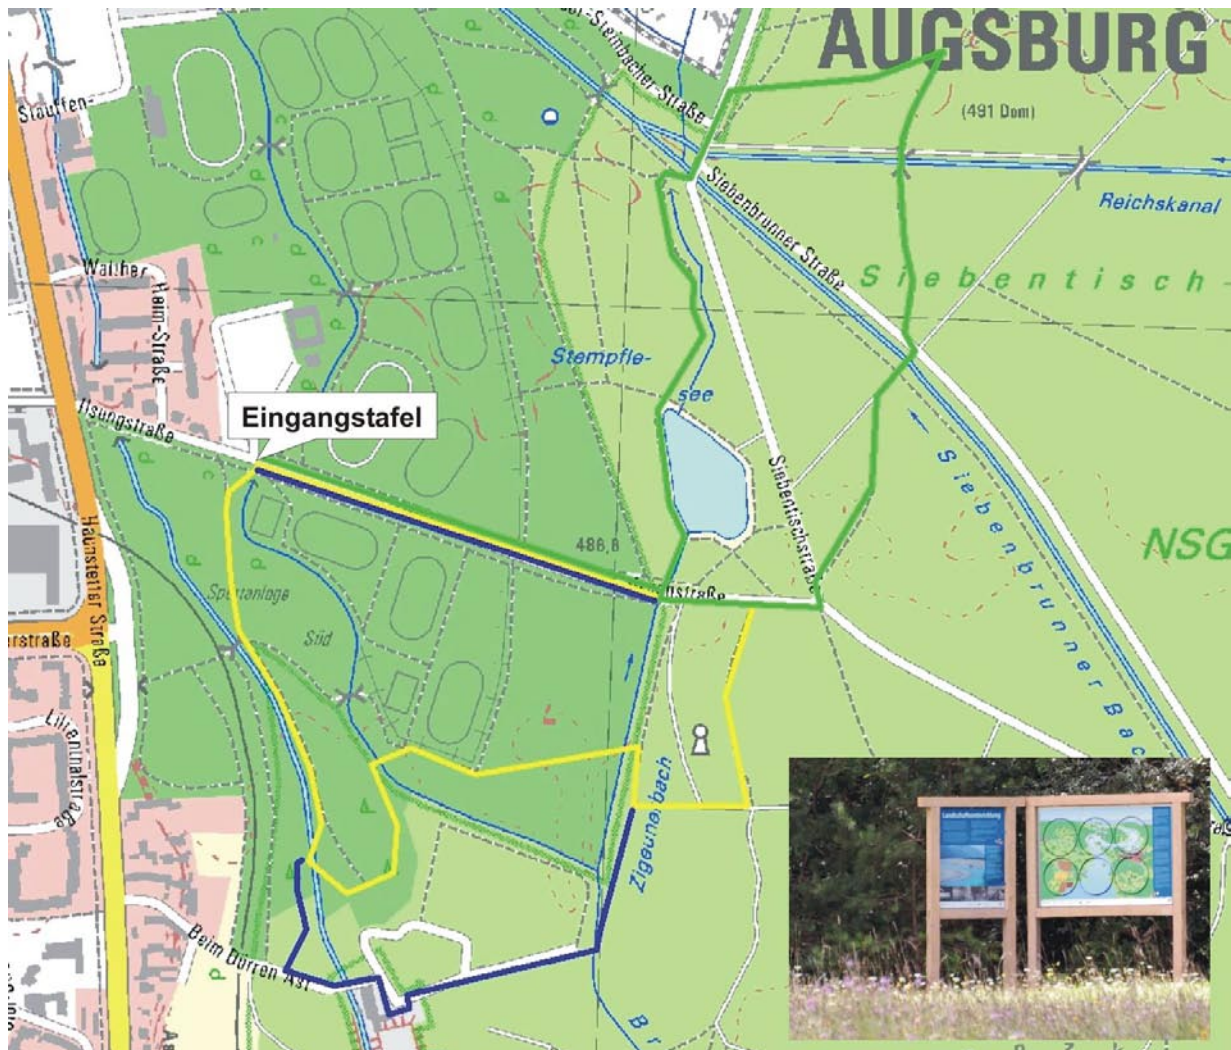

Naturerlebnispfad „Stadtwald Augsburg“

Der Naturerlebnispfad beginnt an der Sportanlage Süd (Ilsungstr.).

Lernen Sie auf drei Wegen (gelb: Naturschutz, grün: Forstwirtschaft, blau: Trinkwasser) das Naturschutzgebiet Stadtwald Augsburg kennen.

Der Bau der Erlebnisstationen ist in verschiedene Abschnitte gegliedert, weitere Stationen werden demnächst errichtet.